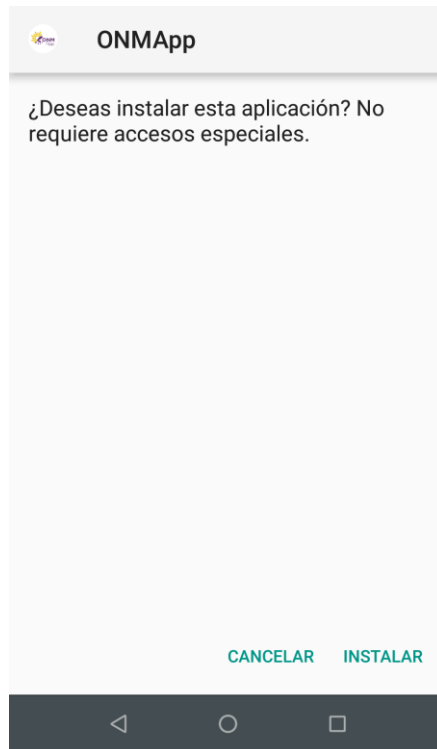

Actualización ONMApp

Se realizó una modificación en el código de la App cambiando iconos, el nombre de la misma, por el momento se encuentra en el dominio <http://onmapp.org>

2. Al darle Clic en "Google Play" para descargar la Aplicación, aparecerá un cuadro para autorizar la descarga, "Aceptarla"

3. En el siguiente cuadro saldrá “¿Deseas instalar esta aplicación? No requiere accesos especiales.”, “**INSTALAR**”

4. La aplicación terminará su instalación.

5. Pantallas de bienvenida

6. En el menú de navegación del móvil se encontrará el icono de la Aplicación.