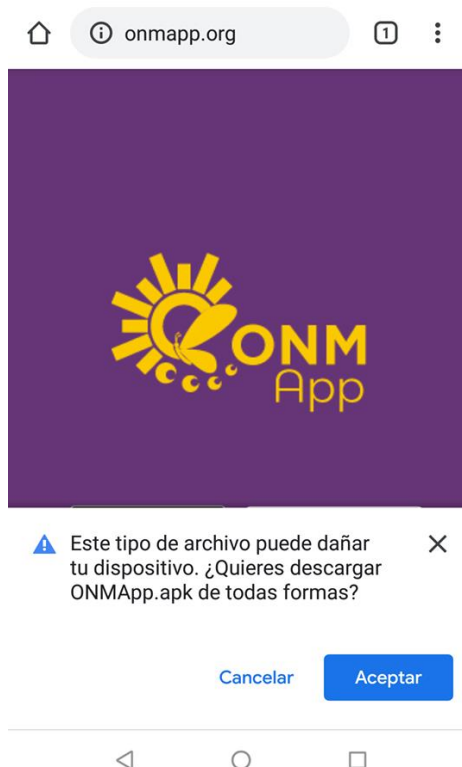

Actualización ONMApp

Se realizó una modificación en el código de la App cambiando iconos, el nombre de la misma, por el momento se encuentra en el dominio <http://onmapp.org>

2. Al darle Clic en "Google Play" para descargar la Aplicación, aparecerá un cuadro para autorizar la descarga, "Aceptarla"

3. En el siguiente cuadro saldrá “¿Deseas instalar esta aplicación? No requiere accesos especiales.”, “**INSTALAR**”

4. La aplicación terminará su instalación.

5. Pantallas de bienvenida

6. En el menú de navegación del móvil se encontrará el icono de la Aplicación.