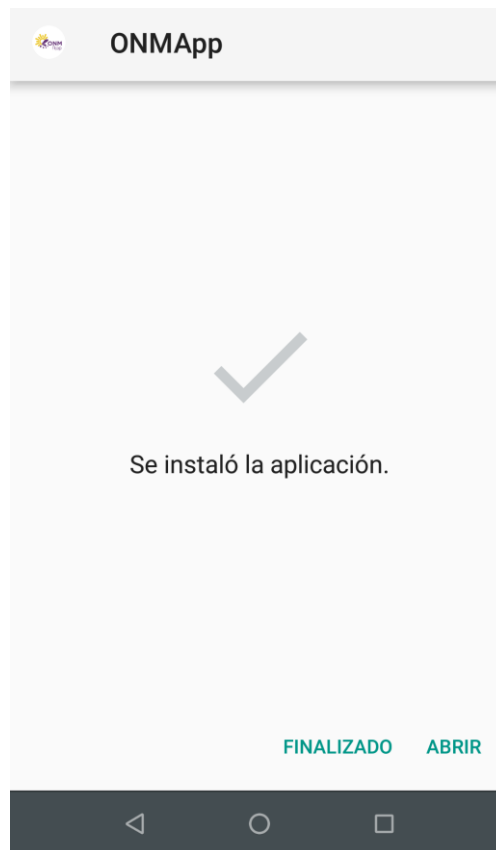

Actualización ONMApp

Se realizó una modificación en el código de la App cambiando iconos, el nombre de la misma, por el momento se encuentra en el dominio <http://onmapp.org>

2. Al darle Clic en "Google Play" para descargar la Aplicación, aparecerá un cuadro para autorizar la descarga, "Aceptarla"

3. En el siguiente cuadro saldrá “¿Deseas instalar esta aplicación? No requiere accesos especiales.”, “**INSTALAR**”

4. La aplicación terminará su instalación.

5. Pantallas de bienvenida

6. En el menú de navegación del móvil se encontrará el icono de la Aplicación.